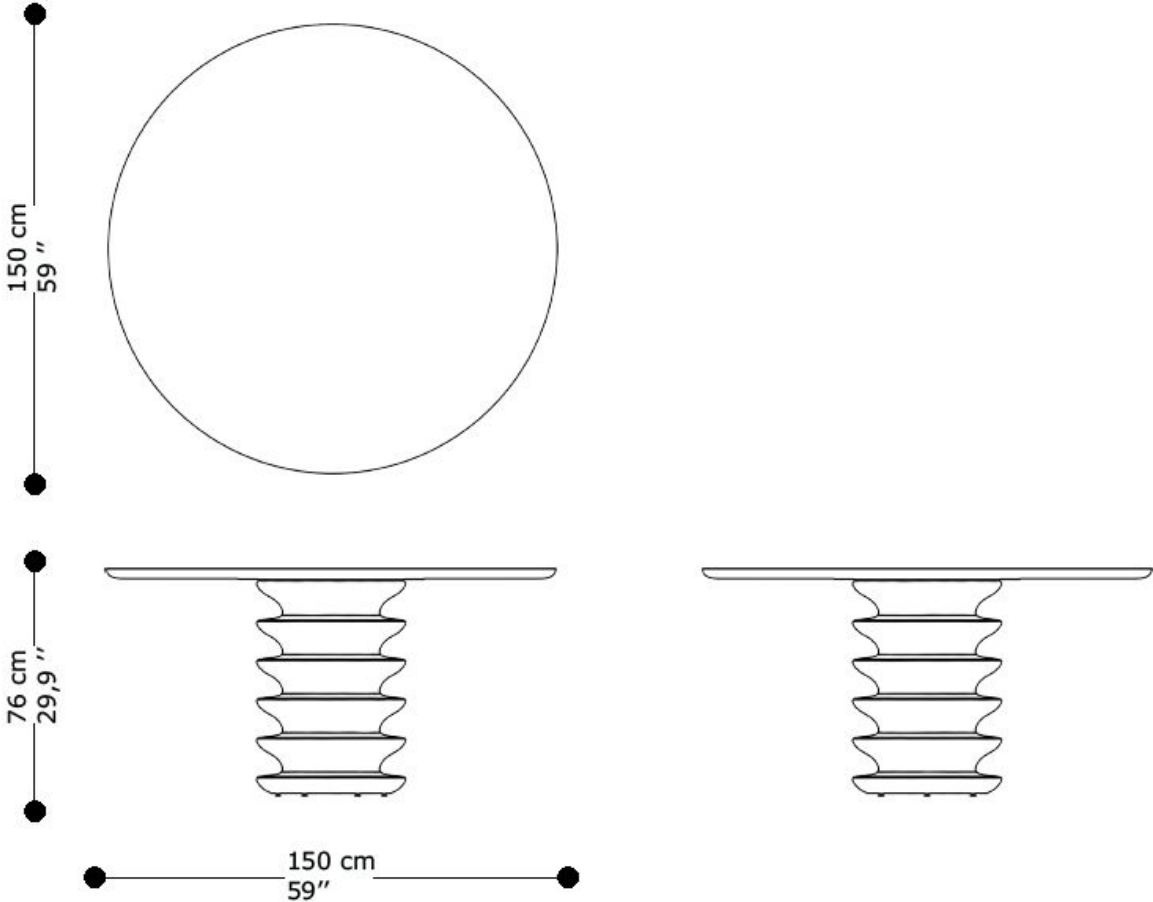

MESA DE JANTAR

MESA DE JANTAR
SPIN

BRETON